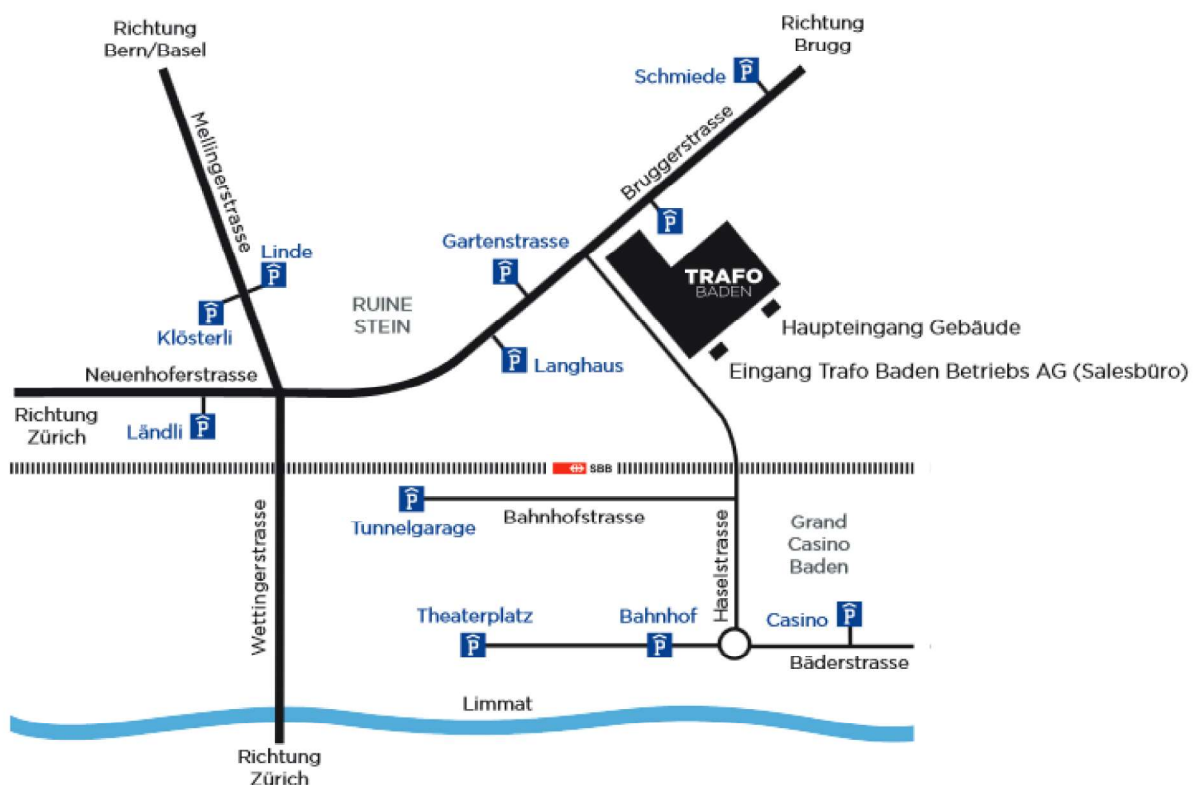

Situationsplan Trafo Baden

Adresse

Kultur- und Kongresszentrum Trafo
Brown Boveri Platz 1, 5400 Baden
Telefon 056 204 08 88

Mit dem Auto

Ausfahrt Neuenhofer, dann Richtung Baden, Zürcherstrasse, Neuenhoferstrasse, Bruggenerstrasse, dann sehen Sie auf der rechten Seite das Trafo. Nach dem Trafo ist rechts das Parkhaus.

Mit dem Zug

Zug nach Baden AG, beim Bahnhof der Güterstrasse entlanggehen – direkter Eingang über Brown-Boveri-Platz.